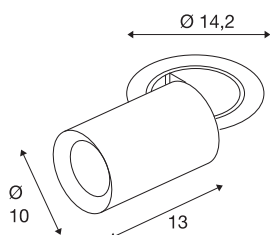

### DANE TECHNICZNE

Nr artykułu	1007048
Różne wyjścia światła	1
Obrotowa lub przechylna	Rotary bar and tiltable
Montaż	Wersja do wbudowania
Szczegóły dotyczące montażu	Wersja sufitowa
Prąd / napięcie wtórny	700 mA
Klasy ochrony	III
Wydajność	25.4 W
Temperatura otoczenia	-20 °C
Temperatura otoczenia	40 °C
Strumień świetlny	2300 lm
Temperatura barwy światła	3000 Kelvin
Kąt połowiczny rozpraszania	20 °
Kolor	czarny
CRI	90
UGR ≤	22
Dane LXXBXX	L80B50
Okres użytkowania	50000 h
Risk Group	1
Długość	13 cm
średnica	10 cm
Waga netto	0.95 kg

Waga brutto	1.017 kg
Forma do wycinania	okrągły
Głębokość montażowa	15 cm
Średnica montażowa	13 cm
Strona BIG WHITE	93