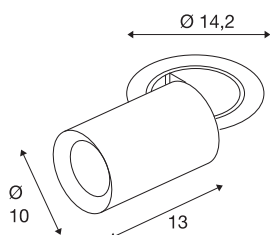

### DANE TECHNICZNE

Nr artykułu	1007051
Różne wyjścia światła	1
Obrotowa lub przechylna	Rotary bar and tiltable
Montaż	Wersja do wbudowania
Szczegóły dotyczące montażu	Wersja sufitowa
Prąd / napięcie wtórny	700 mA
Klasy ochrony	III
Wydajność	25.4 W
Temperatura otoczenia	-20 °C
Temperatura otoczenia	40 °C
Strumień świetlny	2300 lm
Temperatura barwy światła	3000 Kelvin
Kąt połowiczny rozpraszania	40 °
Kolor	czarny
CRI	90
UGR ≤	22
Dane LXXBXX	L80B50
Okres użytkowania	50000 h
Risk Group	1
Długość	13 cm
średnica	10 cm
Waga netto	0.95 kg

Waga brutto	1.017 kg
Forma do wycinania	okrągły
Głębokość montażowa	15 cm
Średnica montażowa	13 cm
Strona BIG WHITE	93