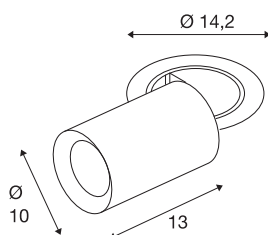

### DANE TECHNICZNE

Nr artykułu	1007054
Różne wyjścia światła	1
Obrotowa lub przechylna	Rotary bar and tiltable
Montaż	Wersja do wbudowania
Szczegóły dotyczące montażu	Wersja sufitowa
Prąd / napięcie wtórny	700 mA
Klasy ochrony	III
Wydajność	25.4 W
Temperatura otoczenia	-20 °C
Temperatura otoczenia	40 °C
Strumień świetlny	2300 lm
Temperatura barwy światła	3000 Kelvin
Kąt połowiczny rozpraszania	55 °
Kolor	czarny
CRI	90
UGR ≤	22
Dane LXXBXX	L80B50
Okres użytkowania	50000 h
Risk Group	1
Długość	13 cm
średnica	10 cm
Waga netto	0.95 kg

Waga brutto	1.017 kg
Forma do wycinania	okrągły
Głębokość montażowa	15 cm
Średnica montażowa	13 cm
Strona BIG WHITE	93