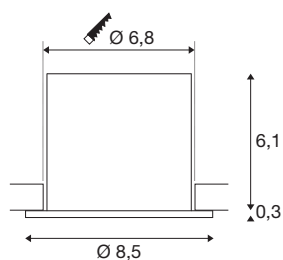

## Oprawa wpuszczana UNIVERSAL DOWN- LIGHT MOVE PHASE

IP20, obracana, 5/8 W, 2700/3000/4000/6500 K, 38°,  
bez pokrywy

Uniwersalna i dyskretna lampa wpuszczana UNIVERSAL DOWNLIGHT MOVE PHASE emituje ukierunkowane światło dzięki wąskiemu kątowi świecenia 38 stopni. Dzięki możliwości obracania można ją precyzyjnie skierować na miejsca wymagające oświetlenia. Przed montażem można wybrać temperaturę barwową z szerokiego zakresu (2700/3000/4000/6000 K) za pomocą przełącznika CCT. Współczynnik CRI powyżej 90 zapewnia naturalne odwzorowanie kolorów. Quick Connector Box umożliwia szybką i łatwą instalację. Można również zastosować dostępny osłona pierścieni ozdobny w kolorze białym, czarnym, złotym lub chromowanym.

## DANE TECHNICZNE

Nr artykułu	1007090
Obrotowa lub przechylna	uchylne
Kod IP	IP20
Klasa odporności na uderzenia	IK 02
Odporność na uderzenia	0.2 Joule
Ściemnialna	Tak
Technologia ściemniania	Fazowe sterowane malejąco
Liczba przewodów przelotowych	10
Pierwotne napięcie znamionowe	220-240V ~50/60 Hz
Prąd / napięcie wtórny	60/90 mA
Klasy ochrony	II
Wydajność	8 W
Temperatura otoczenia	-20 °C
Temperatura otoczenia	40 °C
Efektywność operacyjna (LOR)	0.9
Liczba opraw oświetleniowych w LS B16A	60
Liczba opraw oświetleniowych w LS C16A	150
Poziom prądu rozruchowego	3 A
Czas trwania prądu rozruchowego	30 μs
Strumień świetlny	560/610/680/640 lm
Temperatura barwy światła	2700/3000/4000/6500 Kelvin
Kąt połowiczny rozpraszania	38 °

Kolor	szwarz
UGR ≤	28
Okres użytkowania	35000 h
Risk Group	0
Wysokość	6.4 cm
średnica	8.5 cm
Waga netto	0.253 kg
Waga brutto	0.29 kg
Forma do wycinania	Okrągła
Głębokość montażowa	7.3 cm
Średnica montażowa	6.8 cm