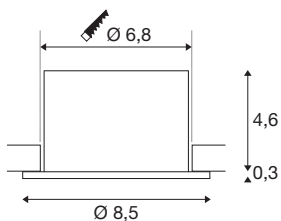

## UNIVERSAL DOWNLIGHT PHASE Einbauleuchte

IP65, 5/8W, 2700/3000/4000/6500K, 38°, ohne Abdeckung

Unauffällig und universell einsetzbar: Die UNIVERSAL DOWNLIGHT PHASE Einbauleuchte erzeugt mit ihrem engen Abstrahlwinkel von 38 Grad ein zielgerichtetes Licht. Dabei ist sie dank Schutzart IP 65 vor jedem Wetter und sogar Strahlwasser geschützt. Via CCT-Switch ist die Lichtfarbtemperatur vor der Installation wählbar (2700/3000/4000/6500K). Eine naturgetreue Farbwiedergabe wird durch den CRI über 90 erreicht. Und durch die Quick Connector Box ist das Downlight auch noch schnell und einfach installiert. Nutzen Sie auch den separat erhältlichen Dekoring, der in Weiß, Schwarz, Gold oder Chrom verfügbar ist.

## TECHNISCHE DATEN

Art. Nr.	1007095
IP Code	IP 20 / IP 65
Schlagfestigkeitsklasse	IK 02
Schlagfestigkeit	0.2 Joule
Montage	Einbau
Montagedetails	Decke
Dimmbar	Ja
Technologie der Dimmung	Phasenabschnitt
Anzahl Durchverdrahtung	10
Primäre Nennspannung	220-240V ~50/60Hz
Sekundär Strom / Spannung	60/90 mA
Schutzklasse	II
Wattage	8 W
minimale Umgebungstemperatur	-20 °C
maximale Umgebungstemperatur	40 °C
Betriebswirkungsgrad (LOR)	90%
Anzahl Leuchten an LS B16A	60
Anzahl Leuchten an LS C16A	150
Höhe Einschaltstrom	3 A
Dauer Einschaltstrom	30 µs
Stroboskop-Effekt (SVM)	0.003
Lumen	560/610/680/640 lm

Lichtfarbtemperatur	2700/3000/4000/6500 Kelvin
Abstrahlwinkel	38 °
Farbe	schwarz
CRI	90
UGR ≤	28
LXXBXX Daten	L70B50
Lebensdauer	35000 h
Risikogruppe	0
Höhe	4.9 cm
Durchmesser	8.5 cm
Nettogewicht	0.24 kg
Bruttogewicht	0.288 kg
Ausschnittsform	rund
Einbautiefe	5.5 cm
Einbaudurchmesser	6.8 cm
BIG WHITE Seite	205