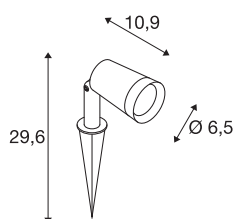

SYNA PLANT

spot sur piquet 3000 K IP65 36° 540 lm

Le luminaire sur piquet polyvalent SYNA fait bonne impression dans tous les espaces extérieurs. Grâce à son piquet solide, son long câble et sa prise de sécurité, il assure une pose flexible, une installation aisée et une fixation stable dans la terre. Ce puissant projecteur d'extérieur assure une répartition asymétrique de la lumière, ce qui en fait un éclairage ponctuel idéal. De plus, le luminaire est bien protégé contre la saleté et les jets d'eau dans toutes les directions grâce à son indice de protection IP 65.

INFORMATIONS TECHNIQUES

Réf.	1007146
Orientable ou inclinable	inclinable
Code IP	IP65
Classe de résistance aux chocs	IK 06
Montage	Mobile
Tension nominale primaire	220-240V ~50/60Hz
Courant / tension secondaire	250 mA
Classe de protection	I
Puissance en watts	6 W
Température ambiante	25 °C
Température ambiante minimale	-20 °C
Température ambiante maximale	35 °C
Nombre de luminaires sur LS B16A	127
Nombre de luminaires sur LS C16A	127
Hauteur du courant d'appel	15 A
Durée du courant d'appel	30 µs
Effet stroboscopique (SVM)	0.04
Lumen	540 lm
Température de couleur	3000 Kelvin
Angle de rayonnement	36 °
Coloris	noir
IRC	80

Source Lumineuse

1116715	
---------	---

Données LXXBXX	L70B50
Durée de vie	50000 h
Risk Group	1
Longueur	10.9 cm
Diamètre	6.5 cm
Longueur du piquet	17.5 cm
Poids net	0.7 kg
Poids brut	0.749 kg
Page du BIG WHITE	689