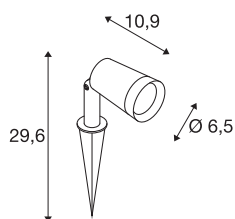

SYNA PLANT lampa z klinem ziemnym 3000 K IP65 36° 540 lm

Uniwersalna lampa SYNA z klinem ziemnym doskonale prezentuje się na każdym obszarze zewnętrznym. Dzięki stabilnemu klinowi ziemnemu, długiemu kablowi i wtyczce Schuko można go elastycznie ustawić, łatwo zainstalować i mocno zamocować w ziemi. Potężny reflektor zewnętrzny zapewnia asymetryczny rozkład światła, dzięki czemu jest idealnym źródłem oświetlenia akcentującego. A dzięki stopniowi ochrony IP65 jest również dobrze chroniony przed wnikaniem brudu i strumieni wody ze wszystkich kierunków.

DANE TECHNICZNE

Nr artykułu	1007146
Obrotowa lub przechylna	tiltable
Kod IP	IP 65
Klasa odporności na uderzenia	IK 06
Montaż	Wersja przenośna
Pierwotne napięcie znamionowe	220-240V ~50/60Hz
Prąd / napięcie wtórny	250 mA
Klasy ochrony	I
Wydajność	6 W
Temperatura otoczenia	25 °C
Temperatura otoczenia	-20 °C
Temperatura otoczenia	35 °C
Liczba oprav oświetleniowych w LS B16A	127
Liczba oprav oświetleniowych w LS C16A	127
Poziom prądu rozruchowego	15 A
Czas trwania prądu rozruchowego	30 μs
Efekt stroboskopowy (SVM)	0.04
Strumień świetlny	540 lm
Temperatura barwy światła	3000 Kelvin
Kąt połowiczny rozpraszania	36 °
Kolor	czarny
CRI	80

Źródła światła

1116715	
---------	---

Dane LXXBXX	L70B50
Okres użytkowania	50000 h
Risk Group	1
Długość	10.9 cm
średnica	6.5 cm
Długość szpikulca naziemnego	17.5 cm
Waga netto	0.7 kg
Waga brutto	0.749 kg
Strona BIG WHITE	689