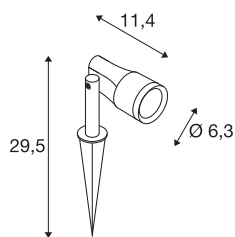

SYNA GARDEN

spot sur piquet

Le luminaire sur piquet polyvalent SYNA fait bonne impression dans tous les espaces extérieurs. Grâce à son piquet solide, son long câble et sa prise de sécurité, il assure une pose flexible, une installation aisée et une fixation stable dans la terre. Ce puissant projecteur d'extérieur assure une répartition asymétrique de la lumière, ce qui en fait un éclairage ponctuel idéal. De plus, le luminaire est bien protégé contre la saleté et les jets d'eau dans toutes les directions grâce à son indice de protection IP 65.

INFORMATIONS TECHNIQUES

Réf.	1007147
Orientable ou inclinable	inclinable
Code IP	IP65
Classe de résistance aux chocs	IK 06
Montage	Mobile
Tension nominale primaire	220-240V ~50/60Hz
Courant / tension secondaire	250 mA
Classe de protection	I
Puissance en watts	6 W
Température ambiante	25 °C
Température ambiante minimale	-20 °C
Température ambiante maximale	35 °C
Nombre de luminaires sur LS B16A	127
Nombre de luminaires sur LS C16A	127
Hauteur du courant d'appel	15 A
Durée du courant d'appel	30 µs
Effet stroboscopique (SVM)	0.04
Lumen	540 lm
Température de couleur	3000 Kelvin
Angle de rayonnement	36 °
Coloris	noir
IRC	80

Source Lumineuse

1116715	
---------	---

Données LXXBXX	L70B50
Durée de vie	50000 h
Risk Group	1
Longueur	11.4 cm
Diamètre	6.3 cm
Longueur du piquet	17.5 cm
Poids net	0.7 kg
Poids brut	0.749 kg
Page du BIG WHITE	689