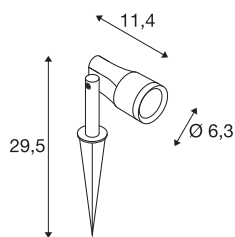

SYNA GARDEN

lamp op grondspies

De veelzijdige SYNA-lamp op grondspies slaat in elke buitenomgeving een goed figuur. Dankzij zijn stabiele grondspies, lange kabel en Schuko-stekker kan ze flexibel geplaatst, eenvoudig geïnstalleerd en vastgezet worden in de grond. Bovendien zorgt de hoogpresterende outdoorstraler voor een asymmetrische lichtverspreiding, waardoor hij een ideale bron van accentverlichting is. En dankzij beschermingsklasse IP65 is deze optimaal beschermd tegen indringend vuil en waterstralen uit alle richtingen.

TECHNISCHE GEGEVENS

Art.nr.	1007147
Draai- of zwenkbaar	tiltable
IP-code	IP65
Schokbestendigheidsklasse	IK 06
Primaire nominale spanning	220-240V ~50/60 Hz
Secundaire stroom/spanning	250 mA
Beschermingsklasse	I
Wattage	6 W
minimale omgevingstemperatuur	-20 °C
maximale omgevingstemperatuur	35 °C
Aantal armaturen bij LS B16A	127
Aantal armaturen bij LS C16A	127
Niveau van inschakelstroom	15 A
Duur van inschakelstroom	30 µs
Lumen	540 lm
Lichtkleurtemperatuur	3000 Kelvin
Stralingshoek	36 °
Kleur	zwart
CRI	80
Levensduur	50000 h
Risk Group	1
Lengte	11.4 cm

Lichtbron

1116715	
---------	---

Diameter	6.3 cm
Lengte grondpin	17.5 cm
Nettogewicht	0.602 kg
Brutogewicht	0.647 kg
BIG WHITE pagina	807