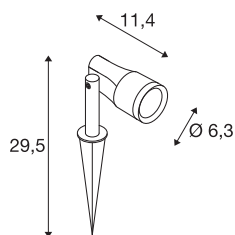

### lampa z klinem ziemnym

Uniwersalna lampa SYNA z klinem ziemnym doskonale prezentuje się na każdym obszarze zewnętrznym. Dzięki stabilnemu klinowi ziemnemu, długiemu kablowi i wtyczce Schuko można go elastycznie ustawić, łatwo zainstalować i mocno zamocować w ziemi. Potężny reflektor zewnętrzny zapewnia asymetryczny rozkład światła, dzięki czemu jest idealnym źródłem oświetlenia akcentującego. A dzięki stopniowi ochrony IP65 jest również dobrze chroniony przed wnikaniem brudu i strumieni wody ze wszystkich kierunków.

### DANE TECHNICZNE

Nr artykułu	1007147
Obrotowa lub przechylna	tiltable
Kod IP	IP65
Klasa odporności na uderzenia	IK 06
Pierwotne napięcie znamionowe	220-240V ~50/60 Hz
Prąd / napięcie wtórny	250 mA
Klasy ochrony	I
Wydajność	6 W
Temperatura otoczenia	-20 °C
Temperatura otoczenia	35 °C
Liczba opraw oświetleniowych w LS B16A	127
Liczba opraw oświetleniowych w LS C16A	127
Poziom prądu rozruchowego	15 A
Czas trwania prądu rozruchowego	30 μs
Strumień świetlny	540 lm
Temperatura barwy światła	3000 Kelvin
Kąt połowiczny rozpraszania	36 °
Kolor	czarny
CRI	80
Okres użytkowania	50000 h
Risk Group	1
Długość	11.4 cm

## Źródła światła

1116715	
---------	---

średnica	6.3 cm
Długość szpikulca naziemnego	17.5 cm
Waga netto	0.602 kg
Waga brutto	0.647 kg
Strona BIG WHITE	807