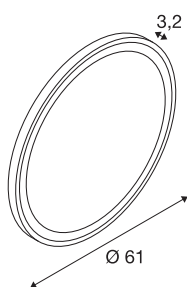

TRUKKO 60

lustro Ø 60 cm, chromowane czarna krawędź

Wyjątkowo funkcjonalne, ściemniające światło do stosowania w łazience, do wyboru o barwie 3000 K, 4000 K lub 6500 K, można uzyskać dzięki diodzie LED Premium na stałe wbudowanej w oprawie ściennej TRUKKO WL o okrągłym kształcie. Wbudowana technika przeciwmgielna zapobiega parowaniu lustra i w ten sposób zapewnia większy komfort. A natynkowa lampa ścienna jest trwała i niemal bezobsługowa za sprawą przewidywanej żywotności wynoszącej 30 000 godzin.

DANE TECHNICZNE

Nr artykułu	1007201
Kod IP	IP 44
Montaż	Wersja natynkowa
Szczegóły dotyczące montażu	Wersja ścienna
Ściemnialna	Tak
Technologia ściemniania	Włącznik z funkcją ściemniania
Pierwotne napięcie znamionowe	220-240V ~50/60Hz
Prąd / napięcie wtórny	24 V
Klasy ochrony	II
Wydajność	25 W
Temperatura otoczenia	-15 °C
Temperatura otoczenia	40 °C
Poziom prądu rozruchowego	55 A
Efekt stroboskopowy (SVM)	0
Strumień świetlny	730/710/720 lm
Temperatura barwy światła	3000/4000/6500 Kelvin
Kolor	przezroczysty
CRI	90
Okres użytkowania	30000 h
Risk Group	1
Głębokość	3.25 cm
średnica	61 cm

Źródła światła

916520		Waga netto	3.5 kg
		Waga brutto	3.745 kg
		Strona BIG WHITE	331