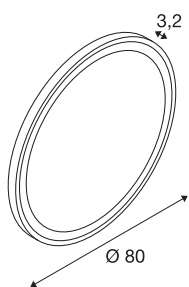

TRUKKO 80

espejo Ø 80 cm, cromo, borde negro

Obtendrá una luz especialmente funcional y regulable para su cuarto de baño, con 3000 K, 4000 K o 6500 K a elección, gracias al LED prémium integrado de manera fija en la lámpara de superficie de pared TRUKKO WL con forma redonda. La tecnología antivaho integrada evita que el espejo se empañe, lo que proporciona más confort. Esta lámpara de superficie de pared es sostenible y requiere poco mantenimiento debido a una vida útil prevista de 30 000 horas.

Datos técnicos

Art. N.º	1007202
Código IP	IP 44
Montaje	Superficie
Detalles de montaje	Pared
Dimerizable	Sí
Tecnología de regulación	Interruptor dimerizable
Voltaje nominal primario	220-240V ~50/60Hz
Corriente eléctrica / Tensión secundaria	24 V
Clase de protección	II
Potencia	23 W
Temperatura ambiente mínima	-15 °C
Temperatura ambiente máxima	40 °C
Nivel de corriente de entrada	55 A
Efecto estroboscópico (SVM)	0.4
Flujo luminoso	730/740/790 lm
Temperatura del color de la luz	3000/4000/6500 Kelvin
Color	transparente
IRC	90
Vida útil	30000 h
Risk Group	1
Profundidad	3.2 cm
Diámetro	80 cm

Fuente de luz

		Peso neto	6.6 kg
		Peso bruto	7.062 kg