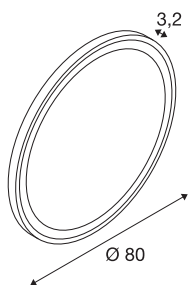

## TRUKKO 80

miroir Ø 80 cm, chromé, bord noir

Les LED Premium intégrées dans l'applique murale ronde TRUKKO WL génèrent dans votre salle de bain une lumière très fonctionnelle et variable, de 3 000 K, 4 000 K ou 6 500 K au choix. Pour vous assurer plus de confort, sa technologie antibuée empêche la buée de se former sur le miroir. Cette applique murale apparente est durable et nécessite peu d'entretien grâce à sa durée de vie prévue de 30 000 heures.

## INFORMATIONS TECHNIQUES

Réf.	1007202
Code IP	IP 44
Montage	En saillie
Détails de montage	Applique
Variable	Oui
Technologie de variation de l'éclairage	Touch
Tension nominale primaire	220-240V ~50/60Hz
Courant / tension secondaire	24 V
Classe de protection	II
Puissance en watts	23 W
Température ambiante minimale	-15 °C
Température ambiante maximale	40 °C
Hauteur du courant d'appel	55 A
Effet stroboscopique (SVM)	0.4
Lumen	730/740/790 lm
Température de couleur	3000/4000/6500 Kelvin
Coloris	transparent
IRC	90
Durée de vie	30000 h
Risk Group	1
Profondeur	3.2 cm
Diamètre	80 cm

## Source Lumineuse

1807457	
---------	-----------------------------------------------------------------------------------

Poids net	6.6 kg
Poids brut	7.062 kg
Page du BIG WHITE	331