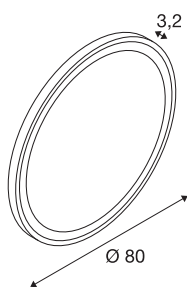

TRUKKO 80

lustro Ø 80 cm, chromowane czarna krawędź

Wyjątkowo funkcjonalne, ściemniające światło do stosowania w łazience, do wyboru o barwie 3000 K, 4000 K lub 6500 K, można uzyskać dzięki diodzie LED Premium na stałe wbudowanej w oprawie ściennej TRUKKO WL o okrągłym kształcie. Wbudowana technika przeciwmgielna zapobiega parowaniu lustra i w ten sposób zapewnia większy komfort. A natynkowa lampa ścienna jest trwała i niemal bezobsługowa za sprawą przewidywanej żywotności wynoszącej 30 000 godzin.

DANE TECHNICZNE

Nr artykułu	1007202
Kod IP	IP44
Ściemnialna	Tak
Technologia ściemniania	Touch
Pierwotne napięcie znamionowe	220-240V ~50/60 Hz
Prąd / napięcie wtórny	24 V
Klasy ochrony	II
Wydajność	23 W
Temperatura otoczenia	-15 °C
Temperatura otoczenia	40 °C
Poziom prądu rozruchowego	55 A
Strumień świetlny	730/740/790 lm
Temperatura barwy światła	3000/4000/6500 Kelvin
Kolor	czarny/czarny
CRI	90
Okres użytkowania	30000 h
Risk Group	1
Głębokość	3.2 cm
średnica	80 cm
Waga netto	6.661 kg
Waga brutto	9.798 kg
Strona BIG WHITE	359