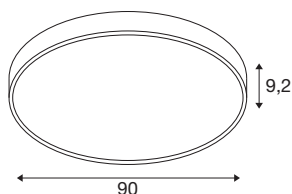

MEDO® PRO 90

lampada a parete/a plafone, rotonda, 3000/4000 K, 75 W, DALI, Touch, 110°, nero

Il nostro classico del design MEDO® si arricchisce di un nuovo modello ad alte prestazioni: MEDO® PRO. Il nuovo apparecchio colpisce per la sua durata di vita L80-B10@50.000h, per l'efficienza energetica di 120 lm/W e per la maggiore componente di luce indiretta. Anche il programma di installazione è all'insegna dell'efficienza, perché la nostra EasyBase la rende particolarmente rapida. La classe di protezione migliorata IP 50 e un eccellente indice di resa cromatica CRI >90 garantiscono una qualità eccezionale. L'alloggiamento disponibile in due eleganti colori, l'interruttore CCT e la possibilità di scegliere faciliamente tra 3000 K e 4000 K consentono inoltre grande libertà di progettazione. MEDO® PRO è disponibile in versione DALI e a fasi, ed è possibile scegliere tra vetro opalescente (UGR <25) e prismatico (UGR <19). Perché i vostri progetti più esigenti si meritano soltanto l'illuminazione migliore.

| | |
|------------------|-----------|
| CRI | 90 |
| UGR ≤ | 25 |
| Durata | 50000 h |
| Risk Group | 1 |
| Altezza | 9.2 cm |
| Diametro | 90 cm |
| Peso netto | 9.442 kg |
| Peso lordo | 13.301 kg |
| BIG WHITE pagina | 249 |