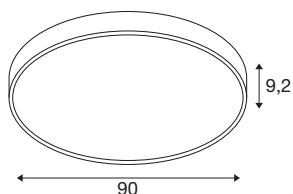

## MEDO® PRO 90

**lampada a parete/a plafone, rotonda, 3000/4000 K, 74 W, a taglio di fase, 80°, UGR <19, bianco**

Il nostro classico del design MEDO® si arricchisce di un nuovo modello ad alte prestazioni: MEDO® PRO. Il nuovo apparecchio colpisce per la sua durata di vita L80-B10@50.000h, per l'efficienza energetica di 120 lm/W e per la maggiore componente di luce indiretta. Anche il programma di installazione è all'insegna dell'efficienza, perché la nostra EasyBase la rende particolarmente rapida. La classe di protezione migliorata IP 50 e un eccellente indice di resa cromatica CRI >90 garantiscono una qualità eccezionale. L'alloggiamento disponibile in due eleganti colori, l'interruttore CCT e la possibilità di scegliere fasci luminosi tra 3000 K e 4000 K consentono inoltre grande libertà di progettazione. MEDO® PRO è disponibile in versione DALI e a fasi, ed è possibile scegliere tra vetro opalescente (UGR <25) e prismatico (UGR <19). Perché i vostri progetti più esigenti si meritano soltanto l'illuminazione migliore.

## DATI TECNICI

Articolo	1007313
Numero di diverse finestre	2
Codice IP	IP50
Classe di resistenza all'urto	IK 02
Resistenza all'urto	0.2 Joule
Dimmerabile	Sì
Tecnologia del dimmering	Taglio di fase discendente
Numero di cablaggi	20
Tensione nominale primaria	220-240V ~50/60 Hz
Corrente / tensione secondaria	1000 mA
Classe isolamento	I
Wattaggio	74 W
Temperatura ambiente minima	-20 °C
Temperatura ambiente massima	40 °C
Numero di apparecchi a LS B16A	27
Numero di apparecchi a LS C16A	33
Livello di corrente di spunto	12 A
Durata della corrente di spunto	45 µs
Lumen	8800/9100 lm
Temperatura colore	3000/4000 Kelvin
Angolo di emissione	80 °
Colore	bianco/bianco

CRI	90
UGR ≤	19
Durata	50000 h
Risk Group	1
Altezza	9.2 cm
Diametro	90 cm
Peso netto	9.32 kg
Peso lordo	13.044 kg
BIG WHITE pagina	245