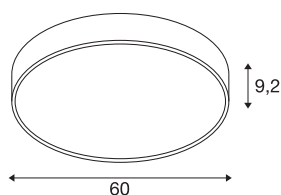

## MEDO® 60

oprawa ścienna i sufitowa natynkowa, okrągła,  
2700/3000/4000 K, 39 W, regulacja fazy, 110°, szara

Nowa oprawa MEDO® wyznacza standardy i wyróżnia się dłuższą żywotnością, lepszą efektywnością energetyczną i większym udziałem światła pośredniego. Lepszy stopień ochrony IP 50 oraz doskonały współczynnik oddawania barw CRI>90 zapewniają wyjątkową jakość. Trzy eleganckie kolory obudowy oraz przełącznik CCT, który umożliwia łatwy wybór pomiędzy 2700 K, 3000 K i 4000 K, zapewniają indywidualne możliwości projektowe. Dzięki EasyBase instalację można wykonać bardzo łatwo i szybko.

## DANE TECHNICZNE

Nr artykułu	1007324
Różne wyjścia światła	2
Kod IP	IP 50
Klasa odporności na uderzenia	IK 02
Odporność na uderzenia	0.2 Joule
Montaż	Wersja natynkowa
Szczegóły dotyczące montażu	Wersja sufitowa, Wersja sufitowa z akcesoriami, Wersja ścienna
Ściemnialna	Tak
Technologia ściemniania	Fazowe sterowane malejąco
Pierwotne napięcie znamionowe	220-240V ~50/60Hz
Prąd / napięcie wtórny	1000 mA
Klasy ochrony	I
Wydajność	39 W
Temperatura otoczenia	25 °C
Temperatura otoczenia	-20 °C
Temperatura otoczenia	40 °C
Liczba opraw oświetleniowych w LS B16A	27
Liczba opraw oświetleniowych w LS C16A	33
Poziom prądu rozruchowego	12 A
Czas trwania prądu rozruchowego	45 μs
Efekt stroboskopowy (SVM)	0.4

Strumień świetlny	4050/4250/4550 lm
Temperatura barwy światła	2700/3000/4000 Kelvin
Kąt połowiczny rozpraszania	110 °
Kolor	szary
CRI	90
UGR ≤	22
Dane LXXBXX	L70B50
Okres użytkowania	50000 h
Risk Group	1
Wysokość	9.2 cm
średnica	60 cm
Waga netto	4.6 kg
Waga brutto	4.922 kg
Strona BIG WHITE	161