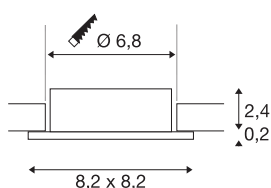

## NEW TRIA® 68

Deckeneinbauring, L: 8.2 B: 8.2 H: 2.6 cm, IP 20, weiß

Entdecken Sie die neue Generation unsererer NEW TRIA® Serie und konfigurieren Sie ein individuelles Erlebnis Licht. Ein modulares Element ist der quadratische oder runde Einbauring, der als schwenkbare, schwenk- und rotierbare oder rundum geschützte IP 65 Version erhältlich ist. In den Farben Schwarz, Weiß, Roségold oder gebürstetem Aluminium fügt er sich harmonisch in jedes Raumambiente ein. Für die einfache Montage wird der speziell für einen Lochdurchmesser von 68mm konzipierte Einbauring mit Clip- sowie Blattfedern geliefert.

## TECHNISCHE DATEN

Art. Nr.	1007328
IP Code	IP 20
Montage	Einbau
Montagedetails	Decke
Farbe	weiß
Länge	8.2 cm
Breite	8.2 cm
Höhe	2.6 cm
Nettogewicht	0.06 kg
Bruttogewicht	0.064 kg
Ausschnittsform	rund
Einbaudurchmesser	6.8 cm
BIG WHITE Seite	126