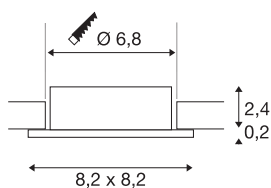

NEW TRIA® 68

cadre de montage pour plafonnier, L : 8,2 l : 8,2 H : 2,6 cm, IP 20, blanc

Découvrez la nouvelle génération de notre gamme NEW TRIA® et configurez votre expérience lumineuse personnalisée. Son cadre de montage rond ou carré est un élément modulaire disponible en version inclinable, orientable et pivotante ou dans un modèle à protection IP 65 intégrale. Avec ses coloris noir, blanc, or rose et aluminium brossé, il s'intègre harmonieusement dans toutes les ambiances décoratives. Pour faciliter le montage, ce cadre de montage conçu spécialement pour un diamètre d'encastrement de 68 mm est livré avec des clips ressorts et des lames ressorts.

INFORMATIONS TECHNIQUES

Réf.	1007328
Code IP	IP20
Montage	Encastrément
Détails de montage	Plafond
Coloris	blanc
Longueur	8.2 cm
Largeur	8.2 cm
Hauteur	2.6 cm
Poids net	0.06 kg
Poids brut	0.064 kg
Forme de découpe	rond
Diamètre d'encastrement	6.8 cm
Page du BIG WHITE	126