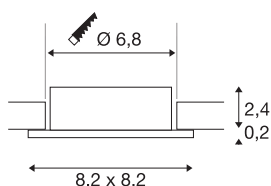

NEW TRIA® 68

pierścień montażowy, dł.: 8,2 szer.: 8,2 wys.: 2,6 cm, IP 20, biała

Odkryj nową generację naszej serii NEW TRIA® i skonfiguruj swoje indywidualne oświetlenie. Elementem modułowym jest kwadratowy lub okrągły pierścień montażowy, który jest dostępny w wersji obrotowej, odchylanej i przechyłanej lub w wersji z ochroną IP 65. W kolorach czarnym, białym, różowożółtym lub szczotkowanego aluminium harmonijnie komponuje się z każdym wystrojem wnętrza. Pierścień montażowy, zaprojektowany specjalnie do otworu o średnicy 68 mm, jest dostarczany z klipsem i sprężynami piórowymi ułatwiającymi montaż.

DANE TECHNICZNE

Nr artykułu	1007328
Kod IP	IP 20
Montaż	Wersja do wbudowania
Szczegóły dotyczące montażu	Wersja sufitowa
Kolor	biały
Długość	8.2 cm
Szerokość	8.2 cm
Wysokość	2.6 cm
Waga netto	0.06 kg
Waga brutto	0.064 kg
Forma do wycinania	okrągła
Średnica montażowa	6.8 cm
Strona BIG WHITE	126