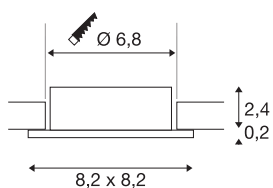

NEW TRIA® 68

Deckeneinbauring, L: 8.2 B: 8.2 H: 2.6 cm, IP 20, schwarz

Entdecken Sie die neue Generation unserer NEW TRIA® Serie und konfigurieren Sie ein individuelles Erlebnis Licht. Ein modulares Element ist der quadratische oder runde Einbauring, der als schwenkbare, schwenk- und rotierbare oder rundum geschützte IP 65 Version erhältlich ist. In den Farben Schwarz, Weiß, Roségold oder gebürstetem Aluminium fügt er sich harmonisch in jedes Raumambiente ein. Für die einfache Montage wird der speziell für einen Lochdurchmesser von 68mm konzipierte Einbauring mit Clip- sowie Blattfedern geliefert.

TECHNISCHE DATEN

Art. Nr.	1007329
IP Code	IP 20
Montage	Einbau
Montagedetails	Decke
Farbe	schwarz
Länge	8.2 cm
Breite	8.2 cm
Höhe	2.6 cm
Nettogewicht	0.06 kg
Bruttogewicht	0.064 kg
Ausschnittsform	rund
Einbaudurchmesser	6.8 cm
BIG WHITE Seite	126