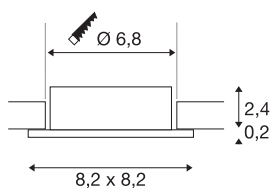

NEW TRIA® 68

cadre de montage pour plafonnier, L : 8,2 l : 8,2 H : 2,6 cm, IP 20, noir

Découvrez la nouvelle génération de notre gamme NEW TRIA® et configurez votre expérience lumineuse personnalisée. Son cadre de montage rond ou carré est un élément modulaire disponible en version inclinable, orientable et pivotante ou dans un modèle à protection IP 65 intégrale. Avec ses coloris noir, blanc, or rose et aluminium brossé, il s'intègre harmonieusement dans toutes les ambiances décoratives. Pour faciliter le montage, ce cadre de montage conçu spécialement pour un diamètre d'encastrement de 68 mm est livré avec des clips ressorts et des lames ressorts.

INFORMATIONS TECHNIQUES

Réf.	1007329
Code IP	IP20
Montage	Encastrément
Détails de montage	Plafond
Coloris	noir
Longueur	8.2 cm
Largeur	8.2 cm
Hauteur	2.6 cm
Poids net	0.06 kg
Poids brut	0.064 kg
Forme de découpe	rond
Diamètre d'encastrement	6.8 cm
Page du BIG WHITE	126