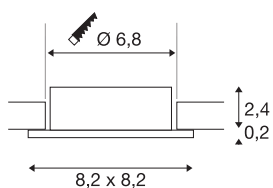

NEW TRIA® 68

Deckeneinbauring, L: 8.2 B: 8.2 H: 2.6 cm, IP 20, aluminium

Entdecken Sie die neue Generation unserer NEW TRIA® Serie und konfigurieren Sie ein individuelles Erlebnis Licht. Ein modulares Element ist der quadratische oder runde Einbauring, der als schwenkbare, schwenk- und rotierbare oder rundum geschützte IP 65 Version erhältlich ist. In den Farben Schwarz, Weiß, Roségold oder gebürstetem Aluminium fügt er sich harmonisch in jedes Raumambiente ein. Für die einfache Montage wird der speziell für einen Lochdurchmesser von 68mm konzipierte Einbauring mit Clip- sowie Blattfedern geliefert.

TECHNISCHE DATEN

Art. Nr.	1007330
IP Code	IP 20
Montage	Einbau
Montagedetails	Decke
Farbe	aluminium
Länge	8.2 cm
Breite	8.2 cm
Höhe	2.6 cm
Nettogewicht	0.06 kg
Bruttogewicht	0.064 kg
Ausschnittsform	rund
Einbaudurchmesser	6.8 cm
BIG WHITE Seite	126