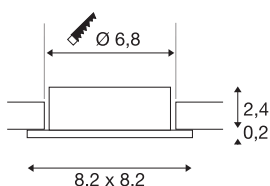

## NEW TRIA® 68

**pierścień montażowy, dł.: 8,2 szer.: 8,2 wys.: 2,6 cm, IP 20, aluminiowa**

Odkryj nową generację naszej serii NEW TRIA® i skonfiguruj swoje indywidualne oświetlenie. Elementem modułowym jest kwadratowy lub okrągły pierścień montażowy, który jest dostępny w wersji obrotowej, odchylanej i przechylanej lub w wersji z ochroną IP 65. W kolorach czarnym, białym, różowozłotym lub szczotkowanego aluminium harmonijnie komponuje się z każdym wystrojem wnętrza. Pierścień montażowy, zaprojektowany specjalnie do otworu o średnicy 68 mm, jest dostarczany z klipsem i sprężynami piórowymi ułatwiającymi montaż.

## DANE TECHNICZNE

Nr artykułu	1007330
Kod IP	IP 20
Montaż	Wersja do wbudowania
Szczegóły dotyczące montażu	Wersja sufitowa
Kolor	aluminium
Długość	8.2 cm
Szerokość	8.2 cm
Wysokość	2.6 cm
Waga netto	0.06 kg
Waga brutto	0.064 kg
Forma do wycinania	okrągła
Średnica montażowa	6.8 cm
Strona BIG WHITE	126