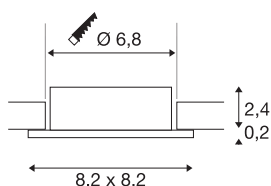

NEW TRIA® 68

Deckeneinbauring, L: 8.2 B: 8.2 H: 2.6 cm, IP 20, roségold

Entdecken Sie die neue Generation unserer NEW TRIA® Serie und konfigurieren Sie ein individuelles Erlebnis Licht. Ein modulares Element ist der quadratische oder runde Einbauring, der als schwenkbare, schwenk- und rotierbare oder rundum geschützte IP 65 Version erhältlich ist. In den Farben Schwarz, Weiß, Roségold oder gebürstetem Aluminium fügt er sich harmonisch in jedes Raumambiente ein. Für die einfache Montage wird der speziell für einen Lochdurchmesser von 68mm konzipierte Einbauring mit Clip- sowie Blattfedern geliefert.

TECHNISCHE DATEN

Art. Nr.	1007331
IP Code	IP 20
Montage	Einbau
Montagedetails	Decke
Farbe	gold
Länge	8.2 cm
Breite	8.2 cm
Höhe	2.6 cm
Nettogewicht	0.06 kg
Bruttogewicht	0.064 kg
Ausschnittsform	rund
Einbaudurchmesser	6.8 cm
BIG WHITE Seite	126