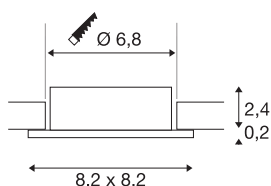

NEW TRIA® 68

pierścień montażowy, dł.: 8,2 szer.: 8,2 wys.: 2,6 cm, IP 20, złotoróżowy

Odkryj nową generację naszej serii NEW TRIA® i skonfiguruj swoje indywidualne oświetlenie. Elementem modułowym jest kwadratowy lub okrągły pierścień montażowy, który jest dostępny w wersji obrotowej, odchylanej i przechyłanej lub w wersji z ochroną IP 65. W kolorach czarnym, białym, różowozłotym lub szczotkowanego aluminium harmonijnie komponuje się z każdym wystrojem wnętrza. Pierścień montażowy, zaprojektowany specjalnie do otworu o średnicy 68 mm, jest dostarczany z klipsem i sprężynami piórowymi ułatwiającymi montaż.

DANE TECHNICZNE

Nr artykułu	1007331
Kod IP	IP 20
Montaż	Wersja do wbudowania
Szczegóły dotyczące montażu	Wersja sufitowa
Kolor	złoto
Długość	8.2 cm
Szerokość	8.2 cm
Wysokość	2.6 cm
Waga netto	0.06 kg
Waga brutto	0.064 kg
Forma do wycinania	okrągła
Średnica montażowa	6.8 cm
Strona BIG WHITE	126