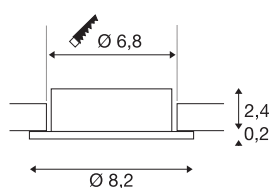

NEW TRIA® 68

Deckeneinbauring, D: 8.2 H: 2.6 cm, IP 20, schwarz

Entdecken Sie die neue Generation unsererer NEW TRIA® Serie und konfigurieren Sie ein individuelles Erlebnis Licht. Ein modulares Element ist der quadratische oder runde Einbauring, der als schwenkbare, schwenk- und rotierbare oder rundum geschützte IP 65 Version erhältlich ist. In den Farben Schwarz, Weiß, Roségold oder gebürstetem Aluminium fügt er sich harmonisch in jedes Raumambiente ein. Für die einfache Montage wird der speziell für einen Lochdurchmesser von 68mm konzipierte Einbauring mit Clip- sowie Blattfedern geliefert.

TECHNISCHE DATEN

Art. Nr.	1007332
IP Code	IP 20
Montage	Einbau
Montagedetails	Decke
Farbe	schwarz
Höhe	2.6 cm
Durchmesser	8.2 cm
Nettogewicht	0.06 kg
Bruttogewicht	0.064 kg
Ausschnittsform	rund
Einbaudurchmesser	6.8 cm
BIG WHITE Seite	126