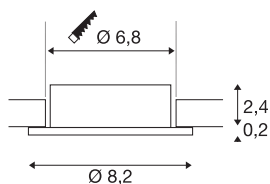

## NEW TRIA® 68

cadre de montage pour plafonnier, D : 8,2 H : 2,6 cm, IP 20, noir

Découvrez la nouvelle génération de notre gamme NEW TRIA® et configurez votre expérience lumineuse personnalisée. Son cadre de montage rond ou carré est un élément modulaire disponible en version inclinable, orientable et pivotante ou dans un modèle à protection IP 65 intégrale. Avec ses coloris noir, blanc, or rose et aluminium brossé, il s'intègre harmonieusement dans toutes les ambiances décoratives. Pour faciliter le montage, ce cadre de montage conçu spécialement pour un diamètre d'encastrement de 68 mm est livré avec des clips ressorts et des lames ressorts.

## INFORMATIONS TECHNIQUES

Réf.	1007332
Code IP	IP20
Montage	Encastrément
Détails de montage	Plafond
Coloris	noir
Hauteur	2.6 cm
Diamètre	8.2 cm
Poids net	0.06 kg
Poids brut	0.064 kg
Forme de découpe	rond
Diamètre d'encastrement	6.8 cm
Page du BIG WHITE	126