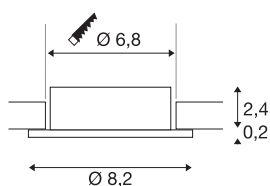

NEW TRIA® 68

pierścień montażowy, śr.: 8,2 wys.: 2,6 cm, IP 20, czarna

Odkryj nową generację naszej serii NEW TRIA® i skonfiguruj swoje indywidualne oświetlenie. Elementem modułowym jest kwadratowy lub okrągły pierścień montażowy, który jest dostępny w wersji obrotowej, odchylanej i przechyłanej lub w wersji z ochroną IP 65. W kolorach czarnym, białym, różowozłotym lub szczotkowanego aluminium harmonijnie komponuje się z każdym wystrojem wnętrza. Pierścień montażowy, zaprojektowany specjalnie do otworu o średnicy 68 mm, jest dostarczany z klipsem i sprężynami piórowymi ułatwiającymi montaż.

DANE TECHNICZNE

Nr artykułu	1007332
Kod IP	IP 20
Montaż	Wersja do wbudowania
Szczegóły dotyczące montażu	Wersja sufitowa
Kolor	czarny
Wysokość	2.6 cm
średnica	8.2 cm
Waga netto	0.06 kg
Waga brutto	0.064 kg
Forma do wycinania	okrągła
Średnica montażowa	6.8 cm
Strona BIG WHITE	126