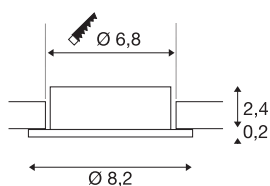

NEW TRIA® 68

Deckeneinbauring, D: 8.2 H: 2.6 cm, IP 20, weiß

Entdecken Sie die neue Generation unsererer NEW TRIA® Serie und konfigurieren Sie ein individuelles Erlebnis Licht. Ein modulares Element ist der quadratische oder runde Einbauring, der als schwenkbare, schwenk- und rotierbare oder rundum geschützte IP 65 Version erhältlich ist. In den Farben Schwarz, Weiß, Roségold oder gebürstetem Aluminium fügt er sich harmonisch in jedes Raumambiente ein. Für die einfache Montage wird der speziell für einen Lochdurchmesser von 68mm konzipierte Einbauring mit Clip- sowie Blattfedern geliefert.

TECHNISCHE DATEN

Art. Nr.	1007333
IP Code	IP 20
Montage	Einbau
Montagedetails	Decke
Farbe	weiß
Höhe	2.6 cm
Durchmesser	8.2 cm
Nettogewicht	0.06 kg
Bruttogewicht	0.064 kg
Ausschnittsform	rund
Einbaudurchmesser	6.8 cm
BIG WHITE Seite	126