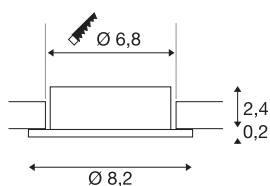

NEW TRIA® 68

pierścień montażowy, śr.: 8,2 wys.: 2,6 cm, IP 20, biała

Odkryj nową generację naszej serii NEW TRIA® i skonfiguruj swoje indywidualne oświetlenie. Elementem modułowym jest kwadratowy lub okrągły pierścień montażowy, który jest dostępny w wersji obrotowej, odchylanej i przechyłanej lub w wersji z ochroną IP 65. W kolorach czarnym, białym, różowożółtym lub szczotkowanego aluminium harmonijnie komponuje się z każdym wystrojem wnętrza. Pierścień montażowy, zaprojektowany specjalnie do otworu o średnicy 68 mm, jest dostarczany z klipsem i sprężynami piórowymi ułatwiającymi montaż.

DANE TECHNICZNE

Nr artykułu	1007333
Kod IP	IP 20
Montaż	Wersja do wbudowania
Szczegóły dotyczące montażu	Wersja sufitowa
Kolor	biały
Wysokość	2.6 cm
średnica	8.2 cm
Waga netto	0.06 kg
Waga brutto	0.064 kg
Forma do wycinania	okrągła
Średnica montażowa	6.8 cm
Strona BIG WHITE	126