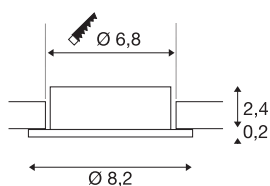

NEW TRIA® 68

Deckeneinbauring, D: 8.2 H: 2.6 cm, IP 20, roségold

Entdecken Sie die neue Generation unsererer NEW TRIA® Serie und konfigurieren Sie ein individuelles Erlebnis Licht. Ein modulares Element ist der quadratische oder runde Einbauring, der als schwenkbare, schwenk- und rotierbare oder rundum geschützte IP 65 Version erhältlich ist. In den Farben Schwarz, Weiß, Roségold oder gebürstetem Aluminium fügt er sich harmonisch in jedes Raumambiente ein. Für die einfache Montage wird der speziell für einen Lochdurchmesser von 68mm konzipierte Einbauring mit Clip- sowie Blattfedern geliefert.

TECHNISCHE DATEN

| | |
|-------------------|----------|
| Art. Nr. | 1007334 |
| IP Code | IP 20 |
| Montage | Einbau |
| Montagedetails | Decke |
| Farbe | gold |
| Höhe | 2.6 cm |
| Durchmesser | 8.2 cm |
| Nettogewicht | 0.06 kg |
| Bruttogewicht | 0.064 kg |
| Ausschnittsform | rund |
| Einbaudurchmesser | 6.8 cm |
| BIG WHITE Seite | 126 |