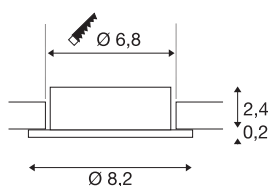

NEW TRIA® 68

pierścień montażowy, śr.: 8,2 wys.: 2,6 cm, IP 20, złotoróżowy

Odkryj nową generację naszej serii NEW TRIA® i skonfiguruj swoje indywidualne oświetlenie. Elementem modułowym jest kwadratowy lub okrągły pierścień montażowy, który jest dostępny w wersji obrotowej, odchylanej i przechyłanej lub w wersji z ochroną IP 65. W kolorach czarnym, białym, różowozłotym lub szczotkowanego aluminium harmonijnie komponuje się z każdym wystrojem wnętrza. Pierścień montażowy, zaprojektowany specjalnie do otworu o średnicy 68 mm, jest dostarczany z klipsem i sprężynami piórowymi ułatwiającymi montaż.

DANE TECHNICZNE

Nr artykułu	1007334
Kod IP	IP 20
Montaż	Wersja do wbudowania
Szczegóły dotyczące montażu	Wersja sufitowa
Kolor	złoto
Wysokość	2.6 cm
średnica	8.2 cm
Waga netto	0.06 kg
Waga brutto	0.064 kg
Forma do wycinania	okrągła
Średnica montażowa	6.8 cm
Strona BIG WHITE	126