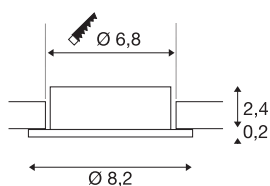

NEW TRIA® 68

Deckeneinbauring, D: 8.2 H: 2.6 cm, IP 20, aluminium

Entdecken Sie die neue Generation unsererer NEW TRIA® Serie und konfigurieren Sie ein individuelles Erlebnis Licht. Ein modulares Element ist der quadratische oder runde Einbauring, der als schwenkbare, schwenk- und rotierbare oder rundum geschützte IP 65 Version erhältlich ist. In den Farben Schwarz, Weiß, Roségold oder gebürstetem Aluminium fügt er sich harmonisch in jedes Raumambiente ein. Für die einfache Montage wird der speziell für einen Lochdurchmesser von 68mm konzipierte Einbauring mit Clip- sowie Blattfedern geliefert.

TECHNISCHE DATEN

Art. Nr.	1007335
IP Code	IP 20
Montage	Einbau
Montagedetails	Decke
Farbe	aluminium
Höhe	2.6 cm
Durchmesser	8.2 cm
Nettogewicht	0.06 kg
Bruttogewicht	0.064 kg
Ausschnittsform	rund
Einbaudurchmesser	6.8 cm
BIG WHITE Seite	126