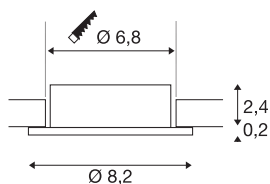

NEW TRIA® 68

cadre de montage pour plafonnier, D : 8,2 H : 2,6 cm, IP 20, aluminium

Découvrez la nouvelle génération de notre gamme NEW TRIA® et configurez votre expérience lumineuse personnalisée. Son cadre de montage rond ou carré est un élément modulaire disponible en version inclinable, orientable et pivotante ou dans un modèle à protection IP 65 intégrale. Avec ses coloris noir, blanc, or rose et aluminium brossé, il s'intègre harmonieusement dans toutes les ambiances décoratives. Pour faciliter le montage, ce cadre de montage conçu spécialement pour un diamètre d'encastrement de 68 mm est livré avec des clips ressorts et des lames ressorts.

INFORMATIONS TECHNIQUES

Réf.	1007335
Code IP	IP20
Montage	Encastrément
Détails de montage	Plafond
Coloris	alu
Hauteur	2.6 cm
Diamètre	8.2 cm
Poids net	0.06 kg
Poids brut	0.064 kg
Forme de découpe	rond
Diamètre d'encastrement	6.8 cm
Page du BIG WHITE	126