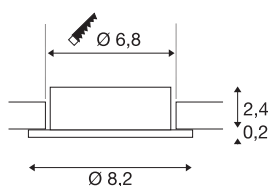

NEW TRIA® 68

pierścień montażowy, śr.: 8,2 wys.: 2,6 cm, IP 20, aluminiowa

Odkryj nową generację naszej serii NEW TRIA® i skonfiguruj swoje indywidualne oświetlenie. Elementem modułowym jest kwadratowy lub okrągły pierścień montażowy, który jest dostępny w wersji obrotowej, odchylanej i przechyłanej lub w wersji z ochroną IP 65. W kolorach czarnym, białym, różowozłotym lub szczotkowanego aluminium harmonijnie komponuje się z każdym wystrojem wnętrza. Pierścień montażowy, zaprojektowany specjalnie do otworu o średnicy 68 mm, jest dostarczany z klipsem i sprężynami piórowymi ułatwiającymi montaż.

DANE TECHNICZNE

Nr artykułu	1007335
Kod IP	IP 20
Montaż	Wersja do wbudowania
Szczegóły dotyczące montażu	Wersja sufitowa
Kolor	aluminium
Wysokość	2.6 cm
średnica	8.2 cm
Waga netto	0.06 kg
Waga brutto	0.064 kg
Forma do wycinania	okrągła
Średnica montażowa	6.8 cm
Strona BIG WHITE	126