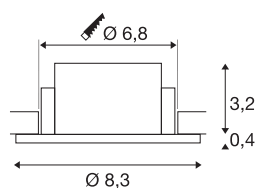

NEW TRIA® 68

Deckeneinbauring, D: 8.3 H: 3.55 cm, IP 65, inkl. Glas, schwarz

Entdecken Sie die neue Generation unserer NEW TRIA® Serie und konfigurieren Sie ein individuelles Erlebnis Licht. Ein modulares Element ist der quadratische oder runde Einbauring, der als schwenkbare, schwenk- und rotierbare oder rundum geschützte IP 65 Version erhältlich ist. In den Farben Schwarz, Weiß, Roségold oder gebürstetem Aluminium fügt er sich harmonisch in jedes Raumambiente ein. Für die einfache Montage wird der speziell für einen Lochdurchmesser von 68mm konzipierte Einbauring mit Clip- sowie Blattfedern geliefert.

TECHNISCHE DATEN

Art. Nr.	1007336
IP Code	IP 65
Montage	Einbau
Montagedetails	Decke
Farbe	schwarz
Höhe	3.55 cm
Durchmesser	8.3 cm
Nettogewicht	0.11 kg
Bruttogewicht	0.118 kg
Ausschnittsform	rund
Einbaudurchmesser	6.8 cm
BIG WHITE Seite	126