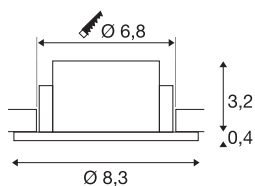

NEW TRIA® 68

cadre de montage pour plafonnier, D : 8,3 H : 3,55 cm, IP 65, verre inclus, noir

Découvrez la nouvelle génération de notre gamme NEW TRIA® et configurez votre expérience lumineuse personnalisée. Son cadre de montage rond ou carré est un élément modulaire disponible en version inclinable, orientable et pivotante ou dans un modèle à protection IP 65 intégrale. Avec ses coloris noir, blanc, or rose et aluminium brossé, il s'intègre harmonieusement dans toutes les ambiances décoratives. Pour faciliter le montage, ce cadre de montage conçu spécialement pour un diamètre d'encastrement de 68 mm est livré avec des clips ressorts et des lames ressorts.

INFORMATIONS TECHNIQUES

Réf.	1007336
Code IP	IP65
Montage	Encastrément
Détails de montage	Plafond
Coloris	noir
Hauteur	3.55 cm
Diamètre	8.3 cm
Poids net	0.11 kg
Poids brut	0.118 kg
Forme de découpe	rond
Diamètre d'encastrement	6.8 cm
Page du BIG WHITE	126