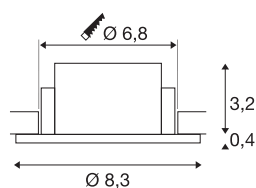

## NEW TRIA® 68

**pierścień montażowy, śr.: 8,3 wys.: 3,55 cm, IP 20, ze szkłem, czarna**

Odkryj nową generację naszej serii NEW TRIA® i skonfiguruj swoje indywidualne oświetlenie. Elementem modułowym jest kwadratowy lub okrągły pierścień montażowy, który jest dostępny w wersji obrotowej, odchylanej i przechyłanej lub w wersji z ochroną IP 65. W kolorach czarnym, białym, różowozłotym lub szczotkowanego aluminium harmonijnie komponuje się z każdym wystrojem wnętrza. Pierścień montażowy, zaprojektowany specjalnie do otworu o średnicy 68 mm, jest dostarczany z klipsem i sprężynami piórowymi ułatwiającymi montaż.

## DANE TECHNICZNE

Nr artykułu	1007336
Kod IP	IP 65
Montaż	Wersja do wbudowania
Szczegóły dotyczące montażu	Wersja sufitowa
Kolor	czarny
Wysokość	3.55 cm
średnica	8.3 cm
Waga netto	0.11 kg
Waga brutto	0.118 kg
Forma do wycinania	okrągła
Średnica montażowa	6.8 cm
Strona BIG WHITE	126