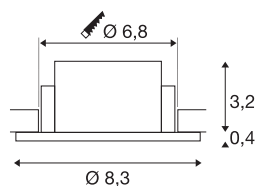

NEW TRIA® 68

Deckeneinbauring, D: 8.3 H: 3.55 cm, IP 65, inkl. Glas, weiß

Entdecken Sie die neue Generation unsererer NEW TRIA® Serie und konfigurieren Sie ein individuelles Erlebnis Licht. Ein modulares Element ist der quadratische oder runde Einbauring, der als schwenkbare, schwenk- und rotierbare oder rundum geschützte IP 65 Version erhältlich ist. In den Farben Schwarz, Weiß, Roségold oder gebürstetem Aluminium fügt er sich harmonisch in jedes Raumambiente ein. Für die einfache Montage wird der speziell für einen Lochdurchmesser von 68mm konzipierte Einbauring mit Clip- sowie Blattfedern geliefert.

TECHNISCHE DATEN

Art. Nr.	1007337
IP Code	IP 65
Montage	Einbau
Montagedetails	Decke
Farbe	weiß
Höhe	3.55 cm
Durchmesser	8.3 cm
Nettogewicht	0.11 kg
Bruttogewicht	0.118 kg
Ausschnittsform	rund
Einbaudurchmesser	6.8 cm
BIG WHITE Seite	126