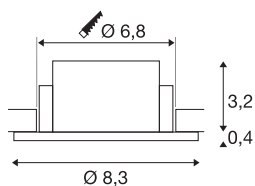

NEW TRIA® 68

cadre de montage pour plafonnier, D : 8,3 H : 3,55 cm, IP 65, verre inclus, blanc

Découvrez la nouvelle génération de notre gamme NEW TRIA® et configurez votre expérience lumineuse personnalisée. Son cadre de montage rond ou carré est un élément modulaire disponible en version inclinable, orientable et pivotante ou dans un modèle à protection IP 65 intégrale. Avec ses coloris noir, blanc, or rose et aluminium brossé, il s'intègre harmonieusement dans toutes les ambiances décoratives. Pour faciliter le montage, ce cadre de montage conçu spécialement pour un diamètre d'encastrement de 68 mm est livré avec des clips ressorts et des lames ressorts.

INFORMATIONS TECHNIQUES

Réf.	1007337
Code IP	IP65
Montage	Encastrément
Détails de montage	Plafond
Coloris	blanc
Hauteur	3.55 cm
Diamètre	8.3 cm
Poids net	0.11 kg
Poids brut	0.118 kg
Forme de découpe	rond
Diamètre d'encastrement	6.8 cm
Page du BIG WHITE	126