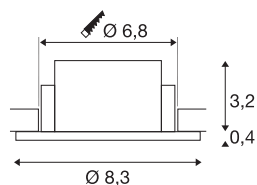

NEW TRIA® 68

ring voor plafondbouw, D: 8.3 H: 3.55 cm, IP 65, incl. glas, wit

Ontdek de nieuwe generatie van onze NEW TRIA®-serie en configureer een individuele verlichtingservaring. De vierkante of ronde montage-ring is een modulair element en is verkrijgbaar als draaibare, zwenkbare en roterende of rondom beschermde IP 65-versie. In de kleuren zwart, wit, roségoud of geborsteld aluminium past hij harmonieus in elke kamer. Voor eenvoudige installatie wordt de inbouwring, speciaal ontworpen voor een gatdiameter van 68 mm, geleverd met clip en bladveren.

TECHNISCHE GEGEVENS

Art.nr.	1007337
IP-code	IP65
Kleur	wit
Hoogte	3.55 cm
Diameter	8.3 cm
Nettogewicht	0.12 kg
Brutogewicht	0.149 kg
Uitsparingsvorm	rond
Inbouwdiameter	6.8 cm
BIG WHITE pagina	121

Toebehoren