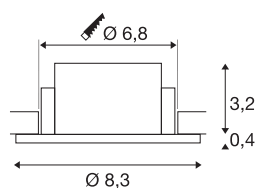

NEW TRIA® 68

pierścień montażowy, śr.: 8,3 wys.: 3,55 cm, IP 20, ze szkłem, biała

Odkryj nową generację naszej serii NEW TRIA® i skonfiguruj swoje indywidualne oświetlenie. Elementem modułowym jest kwadratowy lub okrągły pierścień montażowy, który jest dostępny w wersji obrotowej, odchylanej i przechyłanej lub w wersji z ochroną IP 65. W kolorach czarnym, białym, różowożółtym lub szczotkowanego aluminium harmonijnie komponuje się z każdym wystrojem wnętrza. Pierścień montażowy, zaprojektowany specjalnie do otworu o średnicy 68 mm, jest dostarczany z klipsem i sprężynami piórowymi ułatwiającymi montaż.

DANE TECHNICZNE

Nr artykułu	1007337
Kod IP	IP65
Kolor	biały
Wysokość	3.55 cm
średnica	8.3 cm
Waga netto	0.12 kg
Waga brutto	0.149 kg
Forma do wycinania	okrągła
Średnica montażowa	6.8 cm
Strona BIG WHITE	121