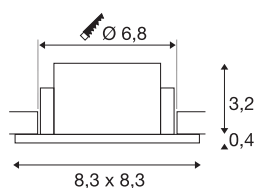

NEW TRIA® 68

Deckeneinbauring, L: 8.3 B: 8.3 H: 3.55 cm, IP 65, inkl. Glas, schwarz

Entdecken Sie die neue Generation unsererer NEW TRIA® Serie und konfigurieren Sie ein individuelles Erlebnis Licht. Ein modulares Element ist der quadratische oder runde Einbauring, der als schwenkbare, schwenk- und rotierbare oder rundum geschützte IP 65 Version erhältlich ist. In den Farben Schwarz, Weiß, Roségold oder gebürstetem Aluminium fügt er sich harmonisch in jedes Raumambiente ein. Für die einfache Montage wird der speziell für einen Lochdurchmesser von 68mm konzipierte Einbauring mit Clip- sowie Blattfedern geliefert.

TECHNISCHE DATEN

Art. Nr.	1007338
IP Code	IP 65
Montage	Einbau
Montagedetails	Decke
Farbe	schwarz
Länge	8.3 cm
Breite	8.3 cm
Höhe	3.55 cm
Nettogewicht	0.11 kg
Bruttogewicht	0.118 kg
Ausschnittsform	rund
Einbaudurchmesser	6.8 cm
BIG WHITE Seite	126