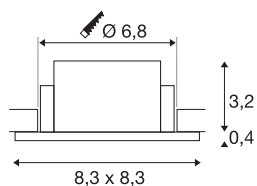

## NEW TRIA® 68

cadre de montage pour plafonnier, L : 8,3 l : 8,3 H : 3,55 cm, IP 65, verre inclus, noir

Découvrez la nouvelle génération de notre gamme NEW TRIA® et configurez votre expérience lumineuse personnalisée. Son cadre de montage rond ou carré est un élément modulaire disponible en version inclinable, orientable et pivotante ou dans un modèle à protection IP 65 intégrale. Avec ses coloris noir, blanc, or rose et aluminium brossé, il s'intègre harmonieusement dans toutes les ambiances décoratives. Pour faciliter le montage, ce cadre de montage conçu spécialement pour un diamètre d'encastrement de 68 mm est livré avec des clips ressorts et des lames ressorts.

## INFORMATIONS TECHNIQUES

Réf.	1007338
Code IP	IP65
Montage	Encastrément
Détails de montage	Plafond
Coloris	noir
Longueur	8.3 cm
Largeur	8.3 cm
Hauteur	3.55 cm
Poids net	0.11 kg
Poids brut	0.118 kg
Forme de découpe	rond
Diamètre d'encastrement	6.8 cm
Page du BIG WHITE	126