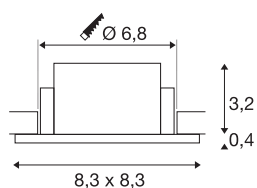

NEW TRIA® 68

pierścień montażowy, dł.: 8,3 szer.: 8,3 wys.: 3,55 cm, IP 65, ze szkłem, czarna

Odkryj nową generację naszej serii NEW TRIA® i skonfiguruj swoje indywidualne oświetlenie. Elementem modułowym jest kwadratowy lub okrągły pierścień montażowy, który jest dostępny w wersji obrotowej, odchylanej i przechylanej lub w wersji z ochroną IP 65. W kolorach czarnym, białym, różowozłotym lub szczotkowanego aluminium harmonijnie komponuje się z każdym wystrojem wnętrza. Pierścień montażowy, zaprojektowany specjalnie do otworu o średnicy 68 mm, jest dostarczany z klipsem i sprężynami piórowymi ułatwiającymi montaż.

DANE TECHNICZNE

Nr artykułu	1007338
Kod IP	IP 65
Montaż	Wersja do wbudowania
Szczegóły dotyczące montażu	Wersja sufitowa
Kolor	czarny
Długość	8.3 cm
Szerokość	8.3 cm
Wysokość	3.55 cm
Waga netto	0.11 kg
Waga brutto	0.118 kg
Forma do wycinania	okrągła
Średnica montażowa	6.8 cm
Strona BIG WHITE	126