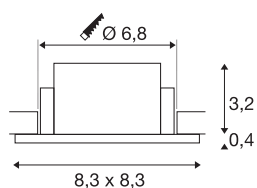

NEW TRIA® 68

Deckeneinbauring, L: 8.3 B: 8.3 H: 3.55 cm, IP 65, inkl. Glas, weiß

Entdecken Sie die neue Generation unsererer NEW TRIA® Serie und konfigurieren Sie ein individuelles Erlebnis Licht. Ein modulares Element ist der quadratische oder runde Einbauring, der als schwenkbare, schwenk- und rotierbare oder rundum geschützte IP 65 Version erhältlich ist. In den Farben Schwarz, Weiß, Roségold oder gebürstetem Aluminium fügt er sich harmonisch in jedes Raumambiente ein. Für die einfache Montage wird der speziell für einen Lochdurchmesser von 68mm konzipierte Einbauring mit Clip- sowie Blattfedern geliefert.

TECHNISCHE DATEN

Art. Nr.	1007339
IP Code	IP 65
Montage	Einbau
Montagedetails	Decke
Farbe	weiß
Länge	8.3 cm
Breite	8.3 cm
Höhe	3.55 cm
Nettogewicht	0.11 kg
Bruttogewicht	0.118 kg
Ausschnittsform	rund
Einbaudurchmesser	6.8 cm
BIG WHITE Seite	126