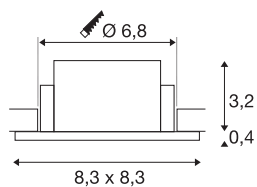

NEW TRIA® 68

ring voor plafondbouw, L: 8.3 B 8.3 H: 3.55 cm, IP 65, incl. glas, wit

Ontdek de nieuwe generatie van onze NEW TRIA®-serie en configureer een individuele verlichtingservaring. De vierkante of ronde monterering is een modulair element en is verkrijgbaar als draaibare, zwenkbare en roterende of rondom beschermde IP 65-versie. In de kleuren zwart, wit, roségoud of geborsteld aluminium past hij harmonieus in elke kamer. Voor eenvoudige installatie wordt de inbouwring, speciaal ontworpen voor een gatdiameter van 68 mm, geleverd met clip en bladveren.

TECHNISCHE GEGEVENS

Art.nr.	1007339
IP-code	IP65
Kleur	wit
Lengte	8.3 cm
Breedte	8.3 cm
Hoogte	3.55 cm
Nettogewicht	0.134 kg
Brutogewicht	0.164 kg
Uitsparingsvorm	rond
Inbouwdiameter	6.8 cm
BIG WHITE pagina	121