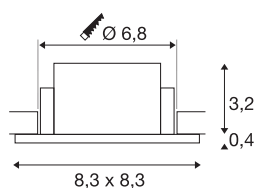

## NEW TRIA® 68

**pierścień montażowy, dł.: 8,3 szer.: 8,3 wys.: 3,55 cm, IP 65, ze szkłem, biała**

Odkryj nową generację naszej serii NEW TRIA® i skonfiguruj swoje indywidualne oświetlenie. Elementem modułowym jest kwadratowy lub okrągły pierścień montażowy, który jest dostępny w wersji obrotowej, odchylanej i przechylanej lub w wersji z ochroną IP 65. W kolorach czarnym, białym, różowożółtym lub szczotkowanego aluminium harmonijnie komponuje się z każdym wystrojem wnętrza. Pierścień montażowy, zaprojektowany specjalnie do otworu o średnicy 68 mm, jest dostarczany z klipsem i sprężynami piórowymi ułatwiającymi montaż.

## DANE TECHNICZNE

|                    |          |
|--------------------|----------|
| Nr artykułu        | 1007339  |
| Kod IP             | IP65     |
| Kolor              | biały    |
| Długość            | 8.3 cm   |
| Szerokość          | 8.3 cm   |
| Wysokość           | 3.55 cm  |
| Waga netto         | 0.134 kg |
| Waga brutto        | 0.164 kg |
| Forma do wycinania | okrągła  |
| Średnica montażowa | 6.8 cm   |
| Strona BIG WHITE   | 121      |