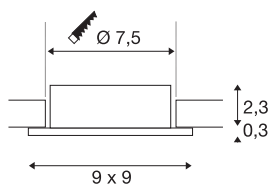

NEW TRIA® 75

cadre de montage pour plafonnier, L : 9 l : 9 H : 2,6 cm, IP 20, noir

Découvrez la nouvelle génération de notre gamme NEW TRIA® et configurez votre expérience lumineuse personnalisée. Son cadre de montage rond ou carré est un élément modulaire disponible en version inclinable, orientable et pivotante ou dans un modèle à protection IP 65 intégrale. Avec ses coloris noir, blanc, or rose et aluminium brossé, il s'intègre harmonieusement dans toutes les ambiances décoratives. Pour faciliter le montage, ce cadre de montage conçu spécialement pour un diamètre d'encastrement de 75 mm est livré avec des clips ressorts et des lames ressorts.

INFORMATIONS TECHNIQUES

Réf.	1007340
Code IP	IP20
Montage	Encastrément
Détails de montage	Plafond
Coloris	noir
Longueur	9 cm
Largeur	9 cm
Hauteur	2.6 cm
Poids net	0.09 kg
Poids brut	0.096 kg
Forme de découpe	rond
Diamètre d'encastrement	7.5 cm
Page du BIG WHITE	126